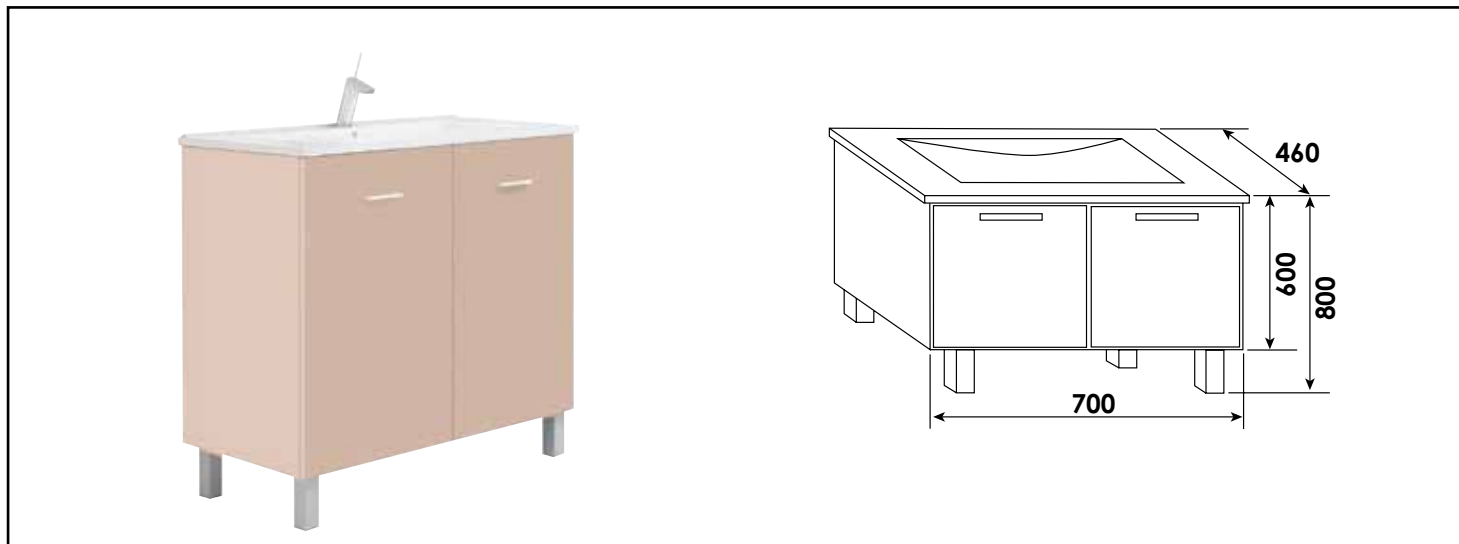

Référence : **401511592**

MEUBLE SEUL À POSER NEW YORK - LARGEUR 70CM - COLORIS ROSE POUDRÉ - 2 PORTES

CARACTÉRISTIQUES

Meuble seul à poser finition rose poudré
Dimensions : Largeur : 70cm x Profondeur : 46cm x Hauteur : 80cm
Corps de meuble avec vide sanitaire 8cm
Structure du caisson (façade et corps) en panneaux de particules mélaminé, épaisseur : 16mm
2 portes à fermeture ralentie
Poignées métalliques chromées
Livré avec jeu de pieds aluminium
Livré pré-monté, sans robinetterie, sans vidage, sans plan vasque, sans miroir
Fabrication européenne
Norme PEFC
Ecotaxe en sus

PRESCRIPTION DE POSE

- Livré avec jeu de pieds aluminium.
- Livré pré-monté (sans robinetterie, sans vidage, sans plan vasque, sans miroir)
- De conception française et de fabrication européenne